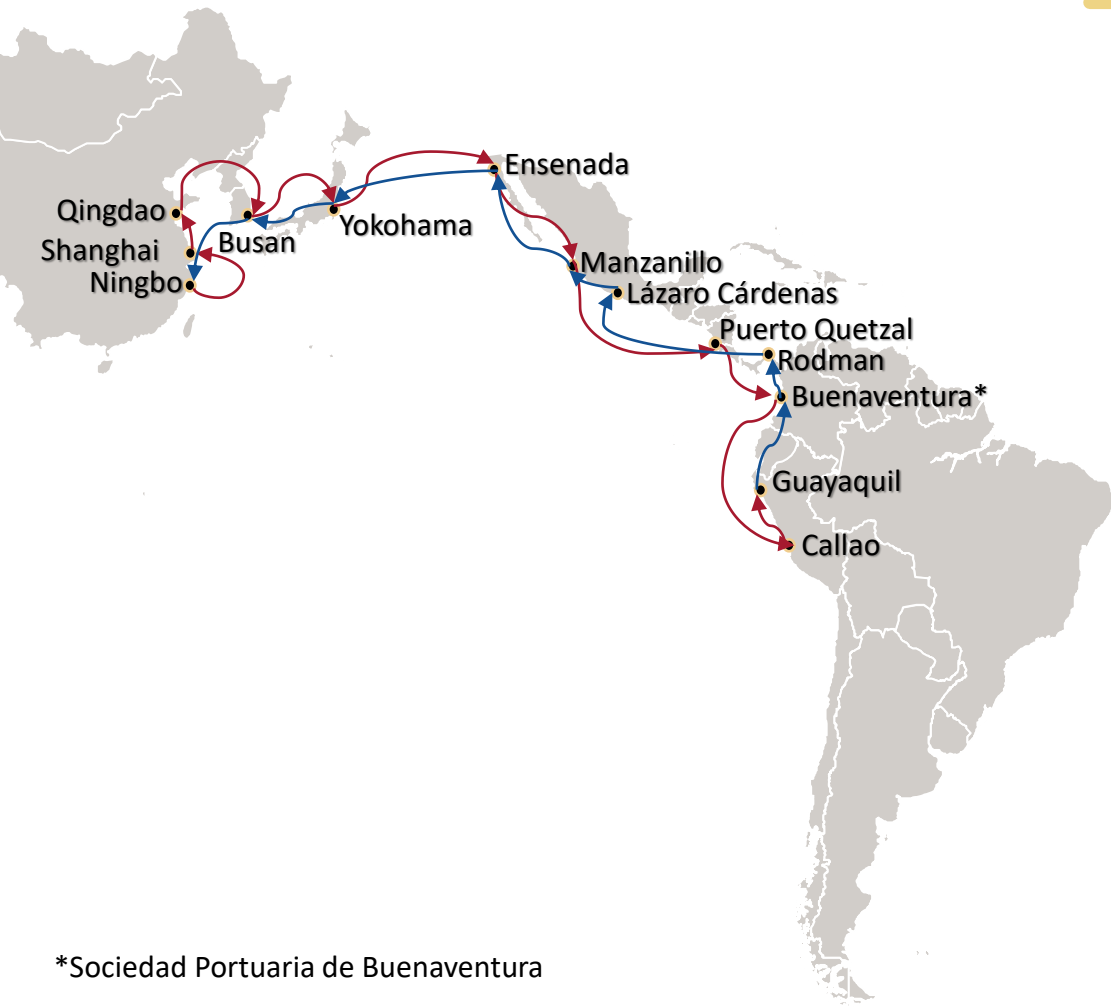

AZTEC

POL								POD
NINGBO	SHANGHAI	QINGDAO	BUSAN	YOKOHAMA	ENSENADA	MANZANILLO	PUERTO QUETZAL	TURBO
40	39	35	32	29	16	11	8	

POL		POD
CALLAO	GUAYAQUIL	TURBO
14	8	

*Conectando Turbo desde Cristóbal-Rodman con nuestro servicio Turbo Feeder

POL	POD		
	TURBO	CALLAO	GUAYAQUIL
	10	13	

POL	POD							
	TURBO	LAZARO CARDENAS	MANZANILLO	YOKOHAMA	BUSAN	NINGBO	SHANGHAI	QINGDAO
	13	15	19	36	39	40	44	

*Conectando Turbo desde Cristóbal-Rodman con nuestro servicio Turbo Feeder

*Sociedad Portuaria de Buenaventura